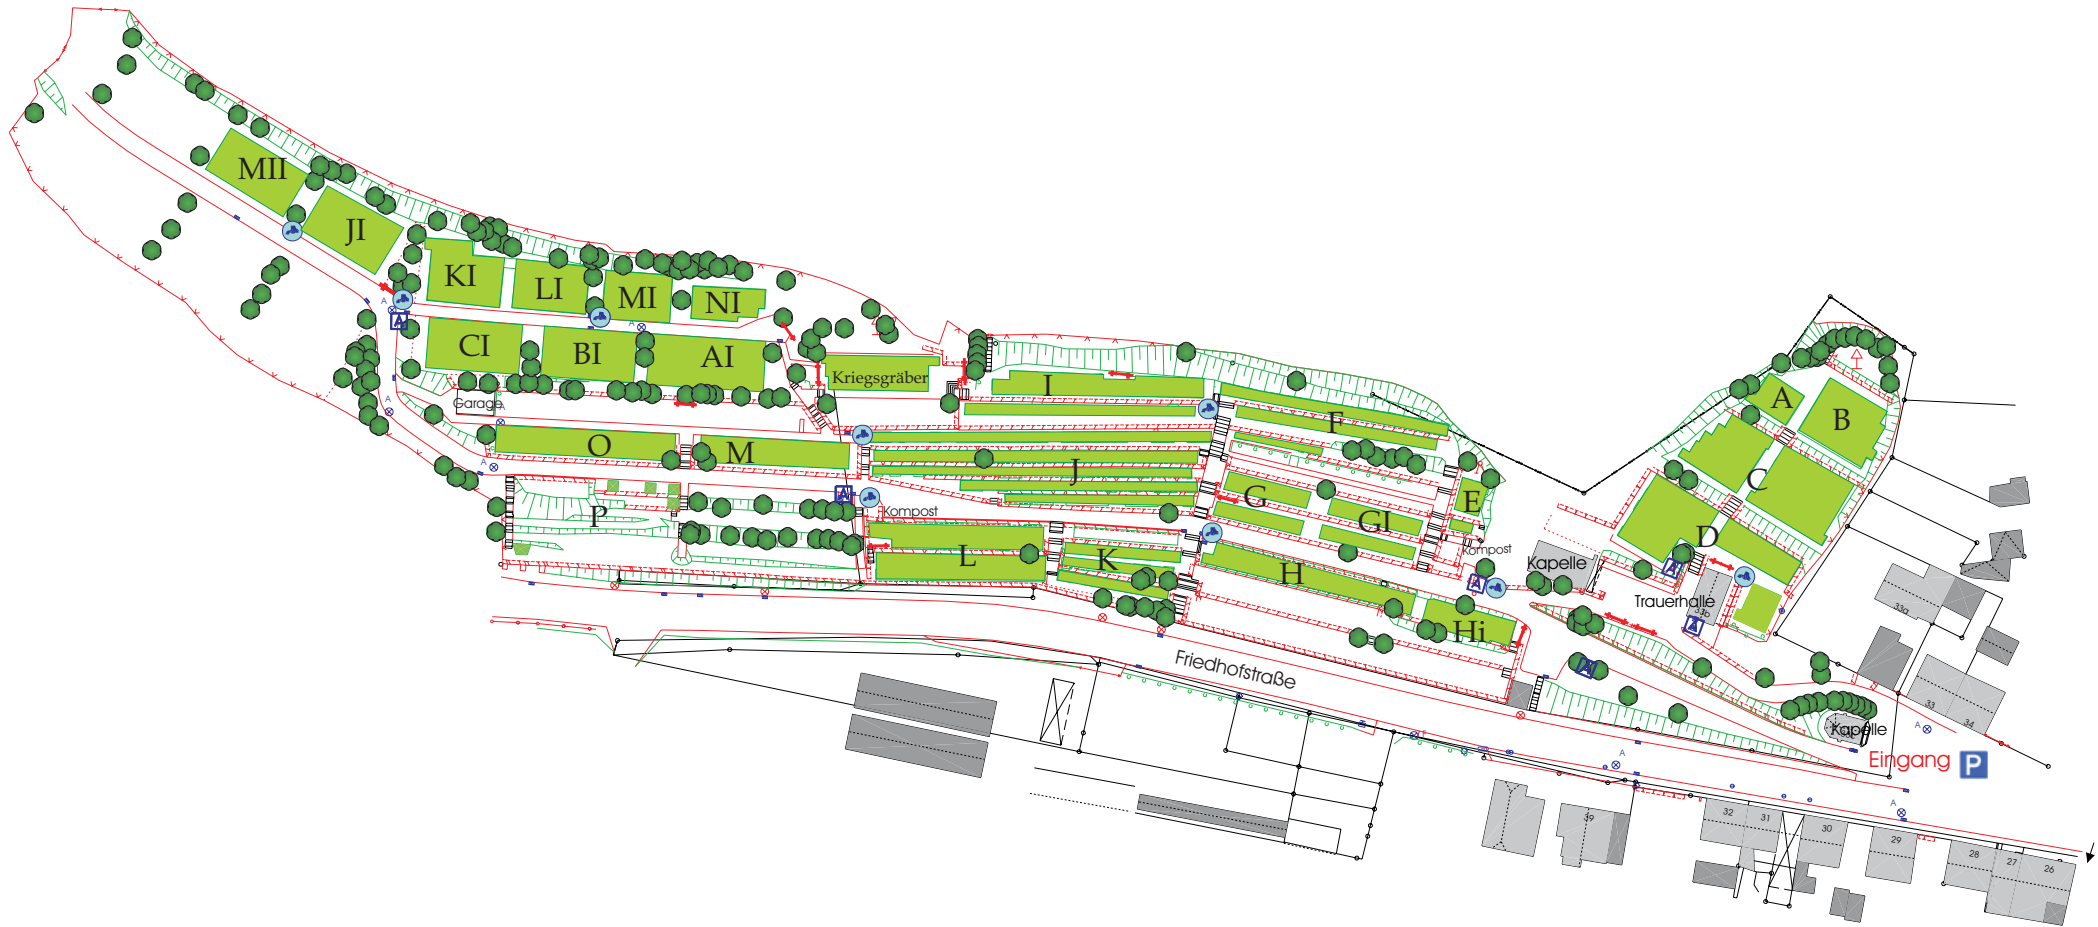

Friedhof Ehrang

Stadtverwaltung Trier
Grünflächenamt
Gärtnerstraße 62
54292 Trier
Tel.: 0651/ 718-1670
Fax.: 0651/ 718-1678
grünflächenamt@trier.de

Legende

- Bank
- Wasserstelle
- Abfallbehälter